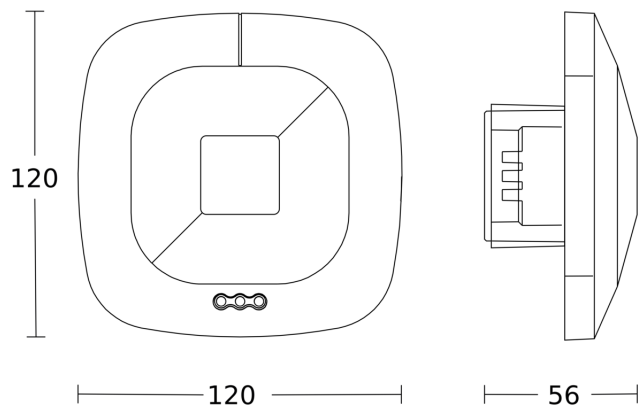

HF 360

COM1 - Deckeneinbau
EAN 4007841 079512
Art.-Nr. 079512

Maßzeichnung 1

Maßzeichnung 2